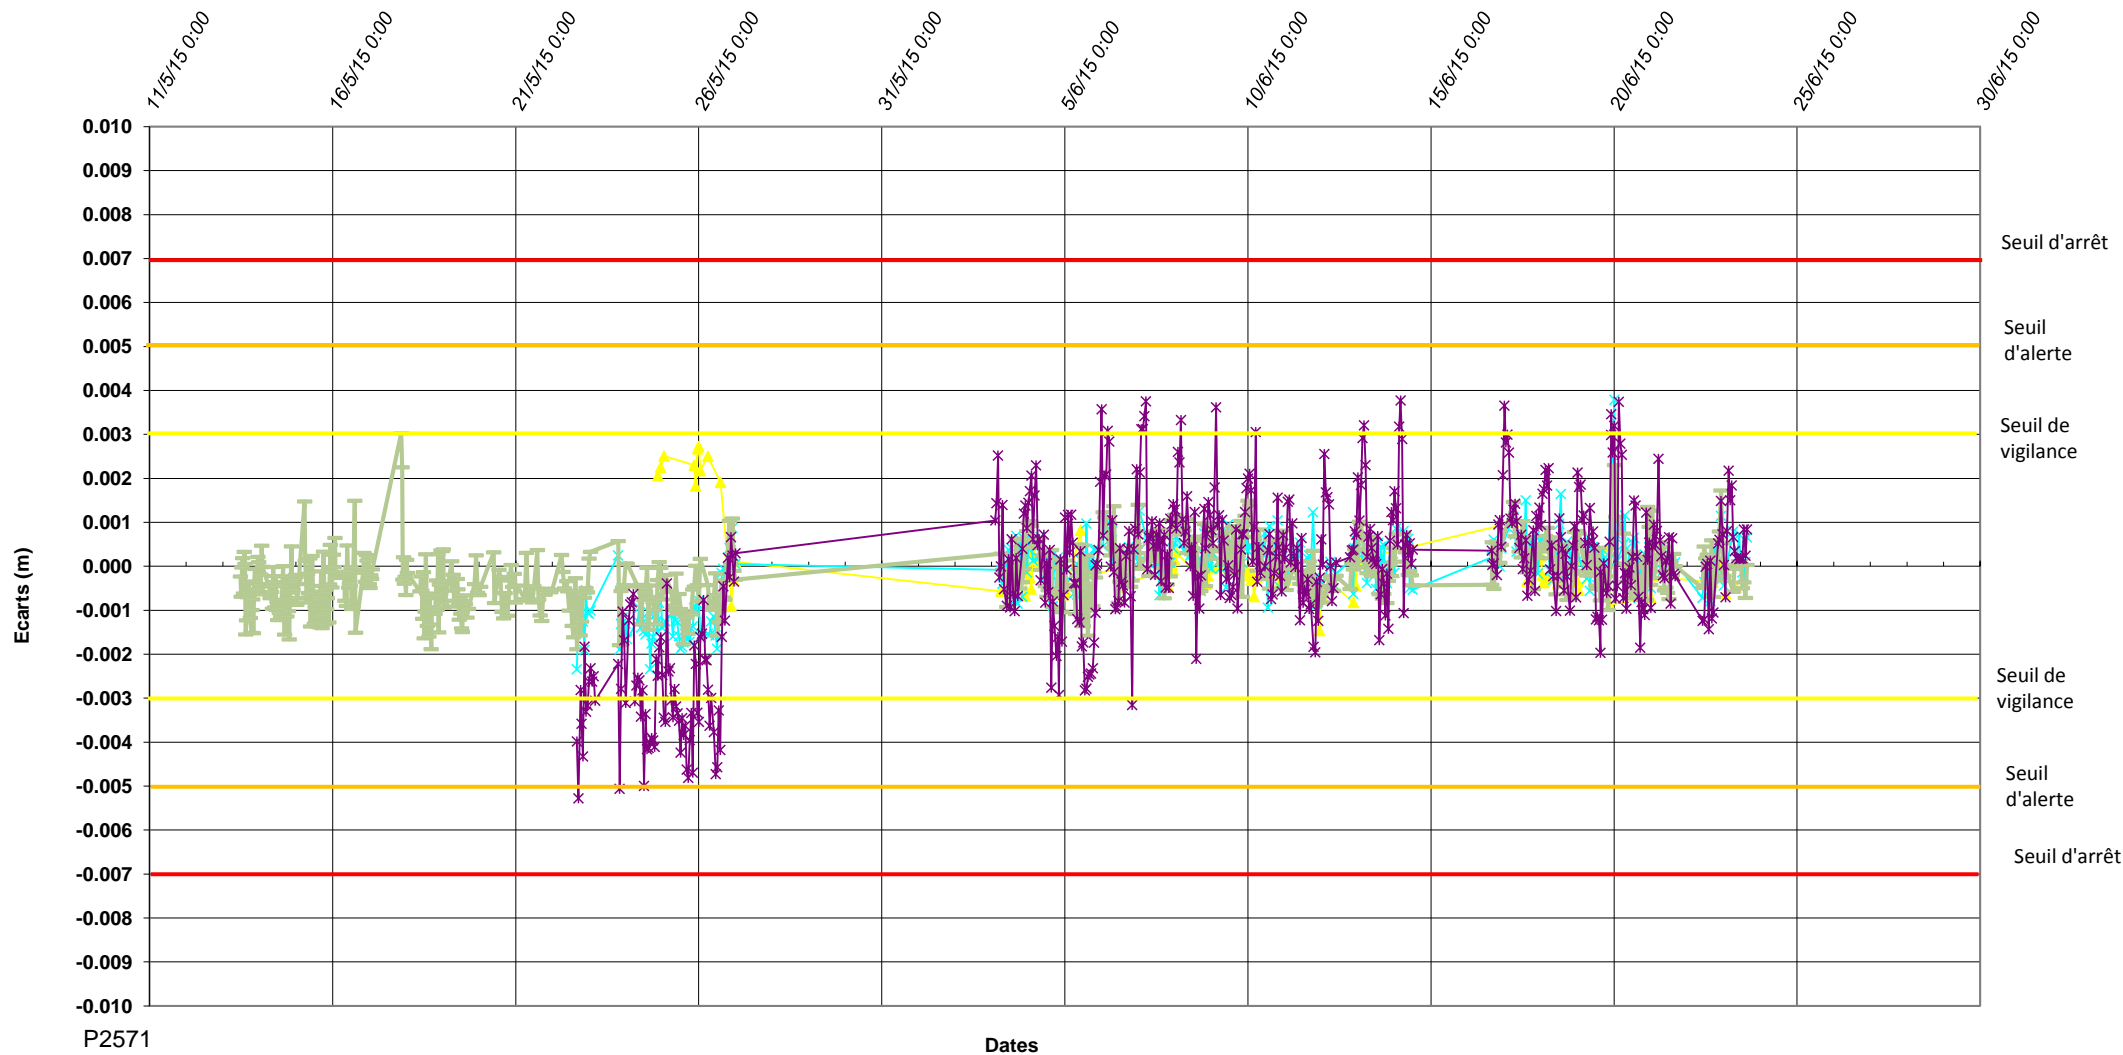

# P2571-M3-PONT DE LEVALLOIS-profil 6-Delta X

P2571

Dates